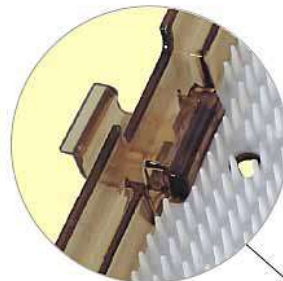

Cassette pour instruments de microchirurgie ou instruments délicats.
Protection maximale et une manipulation facile pour ces cassettes réalisées en polymère résistant.
Le tapis en silicone est placé sur le fond pour empêcher les instruments de se déplacer et faciliter leur prise.

Les cassettes sont conçues pour résister à une stérilisation à 134°C

16 X 6 X 3 cm	1 étage	Réf: SK-19-S
26 X 17 X 3 cm	1 étage	Réf: SK-19A
38 X 26 X 3 cm	1 étage	Réf: SK-19-5-A
26 X 17 X 3 cm	2 étages	Réf: SK-19

SK-19