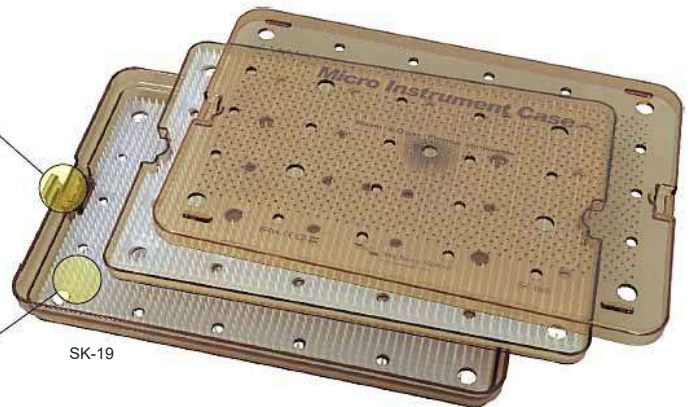

Cassette pour instruments de microchirurgie ou instruments délicats.
Protection maximale et une manipulation facile pour ces cassettes réalisées en polymère résistant.
Le tapis en silicone est placé sur le fond pour empêcher les instruments de se déplacer et faciliter leur prise.

Les cassettes sont conçues pour résister à une stérilisation à 134°C

16 X 6 X 3 cm	1 étage	Réf: SK-19-S
26 X 17 X 3 cm	1 étage	Réf: SK-19A
38 X 26 X 3 cm	1 étage	Réf: SK-19-5-A
26 X 17 X 3 cm	2 étages	Réf: SK-19

SK-19