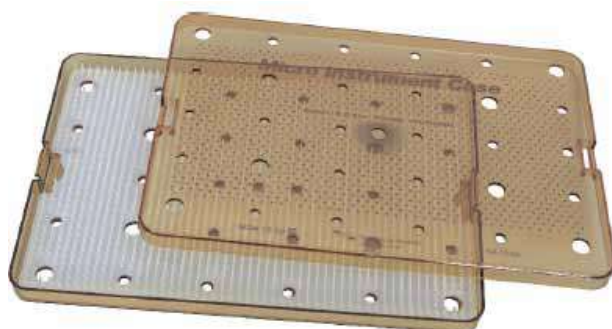

# OPHTHALMOLOGIE

Cassette pour instruments de microchirurgie ou instruments délicats.  
 Protection maximale et une manipulation facile pour ces cassettes réalisées en polymère résistant.  
 Le tapis en silicone est placé sur le fond pour empêcher les instruments de se déplacer et faciliter leur prise.

Les cassettes sont conçues pour résister à une stérilisation à 134°C

|                |          |                |
|----------------|----------|----------------|
| 16 X 6 X 3 cm  | 1 étage  | Réf: SK-19-S   |
| 26 X 17 X 3 cm | 1 étage  | Réf: SK-19A    |
| 38 X 26 X 3 cm | 1 étage  | Réf: SK-19-5-A |
| 26 X 17 X 3 cm | 2 étages | Réf: SK-19     |

SK-19A

SK-19

SK-19-5-A

SK-19-S

**Blépharostat de BARRAQUER**  
adulte OPH 110  
enfant OPH 100  
bébé OPH 101

**Blépharostat de KRATZ**  
Pour phaco OPH 120

**Blépharostat de KRATZ**  
Pour incisions temporales OPH 121

**Blépharostat de PLEY réglable**  
OPH 135

**Blépharostat de CASTROVIEJO**  
adulte OPH 130  
enfant OPH 131

**Blépharostat de KNAPP**  
OPH 133

**Blépharostat de LANCASTER**  
OPH 140

**Blépharostat de LESTER**  
OPH 145